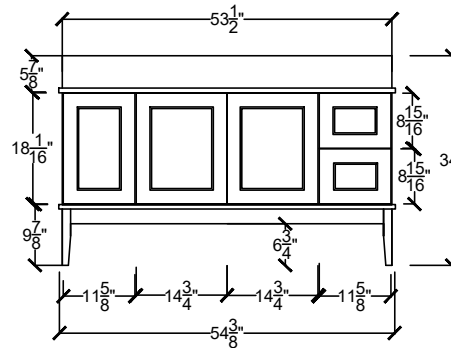

VANITY CABINETS 42-54"

RANV 4222-_____-_____-_____

RANV 4222 2DL OR 2DR-_____-_____-_____

RANV 4222 4D-_____-_____-_____

VANITY CABINETS 42-54"

RANV 4822-____-____-

CENTER BOWL
OR DOUBLE BOWL

RANV 4822 2DL OR 2DR-____-____-

RANV 4822 4D-____-____-

VANITY CABINETS 42-54"

RANV 5422-____-____-____

CENTER BOWL

RANV 5422 2DL OR 2DR-____-____-____

RANV 5422 4D-____-____-____