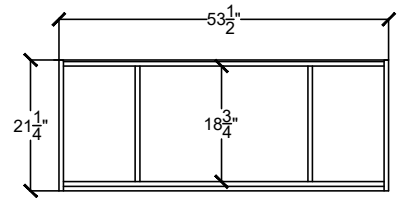

RANV 4822 4D-____-____-

VANITY CABINETS 42-54"

RANV 5422-____-____-____

CENTER BOWL

RANV 5422 2DL OR 2DR-____-____-____

RANV 5422 4D-____-____-____