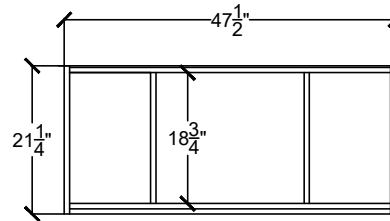

VANITY CABINETS 42-54"

RANV 4222-_____-_____-_____

RANV 4222 2DL OR 2DR-_____-_____-_____

RANV 4222 4D-_____-_____-_____

VANITY CABINETS 42-54"

RANV 4822-____-____-

CENTER BOWL
OR DOUBLE BOWL

RANV 4822 2DL OR 2DR-____-____-

RANV 4822 4D-____-____-

VANITY CABINETS 42-54"

RANV 5422-____-____-____

CENTER BOWL

RANV 5422 2DL OR 2DR-____-____-____

RANV 5422 4D-____-____-____