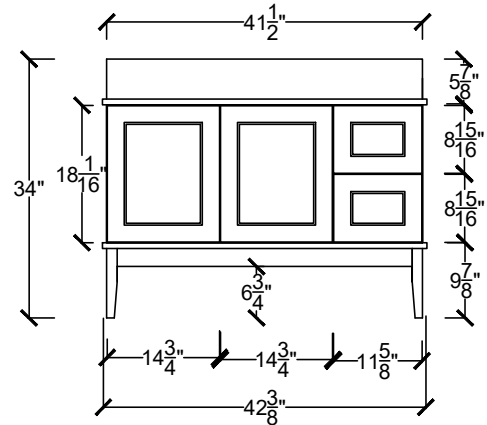

VANITY CABINETS 42-54"

RANV 4222-_____-_____-_____

RANV 4222 2DL OR 2DR-_____-_____-_____

RANV 4222 4D-_____-_____-_____

VANITY CABINETS 42-54"

RANV 4822-____-____-

CENTER BOWL
OR DOUBLE BOWL

RANV 4822 2DL OR 2DR-____-____-

RANV 4822 4D-____-____-

VANITY CABINETS 42-54"

RANV 5422-____-____-____

CENTER BOWL

RANV 5422 2DL OR 2DR-____-____-____

RANV 5422 4D-____-____-____