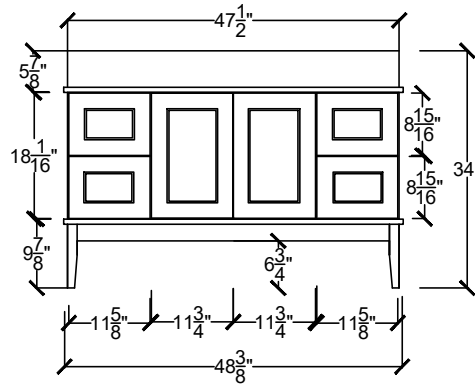

VANITY CABINETS 42-54"

RANV 4222-_____-_____-_____

RANV 4222 2DL OR 2DR-_____-_____-_____

RANV 4222 4D-_____-_____-_____

VANITY CABINETS 42-54"

RANV 4822-____-____-

CENTER BOWL
OR DOUBLE BOWL

RANV 4822 2DL OR 2DR-____-____-

RANV 4822 4D-____-____-

VANITY CABINETS 42-54"

RANV 5422-____-____-____

CENTER BOWL

RANV 5422 2DL OR 2DR-____-____-____

RANV 5422 4D-____-____-____