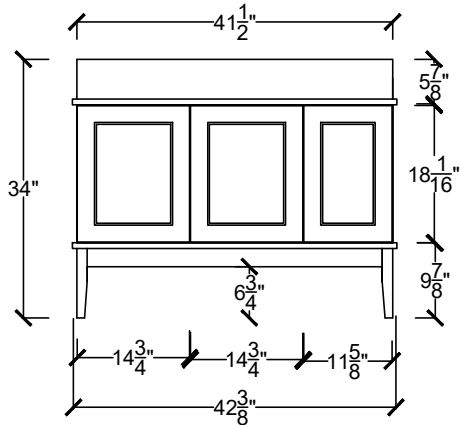

VANITY CABINETS 42-54"

RANV 4222-_____-_____-_____

RANV 4222 2DL OR 2DR-_____-_____-_____

RANV 4222 4D-_____-_____-_____

VANITY CABINETS 42-54"

RANV 4822-____-____-

CENTER BOWL
OR DOUBLE BOWL

RANV 4822 2DL OR 2DR-____-____-

RANV 4822 4D-____-____-

VANITY CABINETS 42-54"

RANV 5422-____-____-____

CENTER BOWL

RANV 5422 2DL OR 2DR-____-____-____

RANV 5422 4D-____-____-____