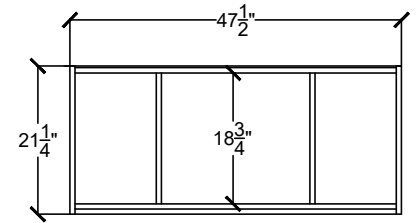

VANITY CABINETS 42-54"

RANV 4222-_____-_____-_____

RANV 4222 2DL OR 2DR-_____-_____-_____

RANV 4222 4D-_____-_____-_____

VANITY CABINETS 42-54"

RANV 4822-____-____-

CENTER BOWL
OR DOUBLE BOWL

RANV 4822 2DL OR 2DR-____-____-

RANV 4822 4D-____-____-

VANITY CABINETS 42-54"

RANV 5422-____-____-____

CENTER BOWL

RANV 5422 2DL OR 2DR-____-____-____

RANV 5422 4D-____-____-____