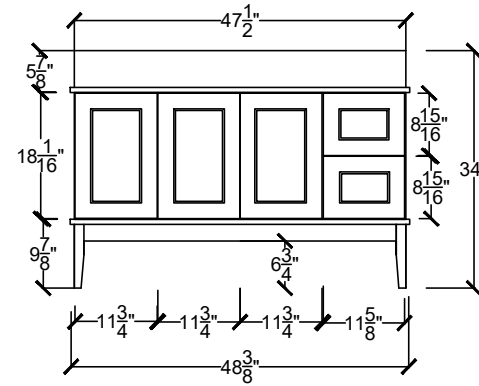

VANITY CABINETS 42-54"

RANV 4222-_____-_____-_____

RANV 4222 2DL OR 2DR-_____-_____-_____

RANV 4222 4D-_____-_____-_____

VANITY CABINETS 42-54"

RANV 4822-____-____-

CENTER BOWL
OR DOUBLE BOWL

RANV 4822 2DL OR 2DR-____-____-

RANV 4822 4D-____-____-

VANITY CABINETS 42-54"

RANV 5422-____-____-____

CENTER BOWL

RANV 5422 2DL OR 2DR-____-____-____

RANV 5422 4D-____-____-____