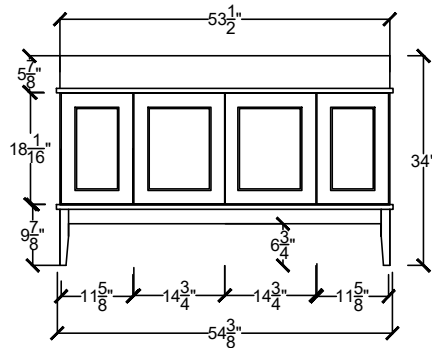

VANITY CABINETS 42-54"

RANV 4222-_____-_____-_____

RANV 4222 2DL OR 2DR-_____-_____-_____

RANV 4222 4D-_____-_____-_____

VANITY CABINETS 42-54"

RANV 4822-____-____-

CENTER BOWL
OR DOUBLE BOWL

RANV 4822 2DL OR 2DR-____-____-

RANV 4822 4D-____-____-

VANITY CABINETS 42-54"

RANV 5422-____-____-____

CENTER BOWL

RANV 5422 2DL OR 2DR-____-____-____

RANV 5422 4D-____-____-____