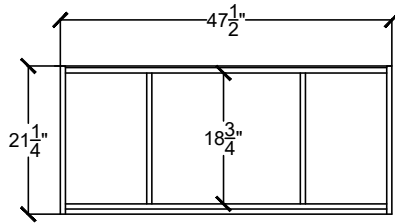

VANITY CABINETS 42-54"

RANV 4222-_____-_____-_____

RANV 4222 2DL OR 2DR-_____-_____-_____

RANV 4222 4D-_____-_____-_____

VANITY CABINETS 42-54"

RANV 4822-____-____-

CENTER BOWL
OR DOUBLE BOWL

RANV 4822 2DL OR 2DR-____-____-

RANV 4822 4D-____-____-

VANITY CABINETS 42-54"

RANV 5422-____-____-____

CENTER BOWL

RANV 5422 2DL OR 2DR-____-____-____

RANV 5422 4D-____-____-____