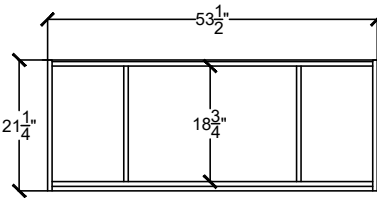

RANV 4822 4D-____-____-

VANITY CABINETS 42-54"

RANV 5422-____-____-____

CENTER BOWL

RANV 5422 2DL OR 2DR-____-____-____

RANV 5422 4D-____-____-____