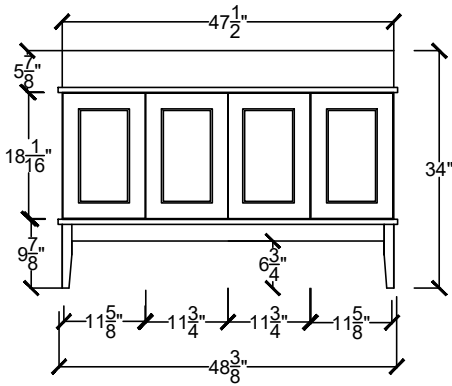

VANITY CABINETS 42-54"

RANV 4222-_____-_____-_____

RANV 4222 2DL OR 2DR-_____-_____-_____

RANV 4222 4D-_____-_____-_____

VANITY CABINETS 42-54"

RANV 4822-____-____-

CENTER BOWL
OR DOUBLE BOWL

RANV 4822 2DL OR 2DR-____-____-

RANV 4822 4D-____-____-

VANITY CABINETS 42-54"

RANV 5422-____-____-____

CENTER BOWL

RANV 5422 2DL OR 2DR-____-____-____

RANV 5422 4D-____-____-____